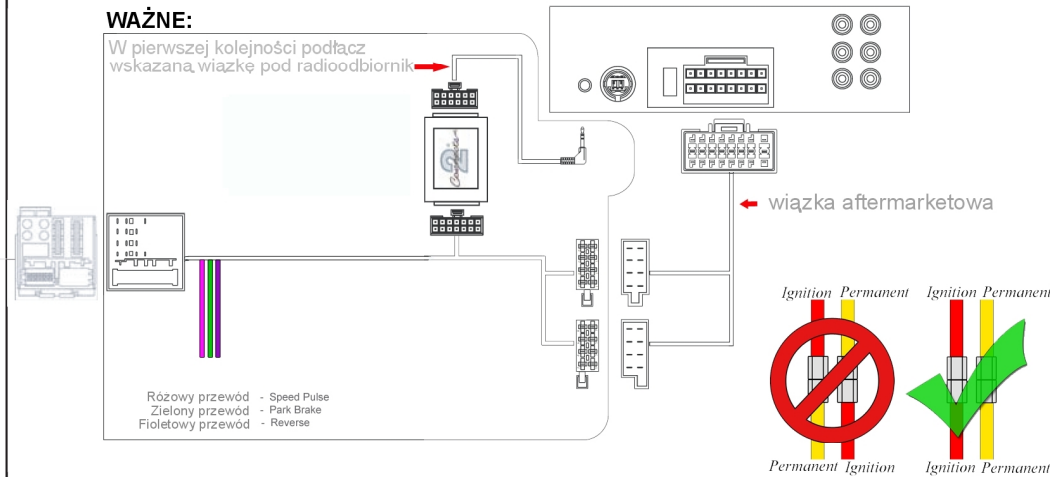

Instrukcja Obsługi

kod KAWU: 14638

kod C2: **CTSST001.2** Seat Can-Bus Interfejs do sterowania z kierownicy

...connecting to the aftermarket

Kompatybilność:

Seat Altea	2004 >
Ibiza	2008 >
Leon	2005 >
Toledo	2004 >

Quadlock