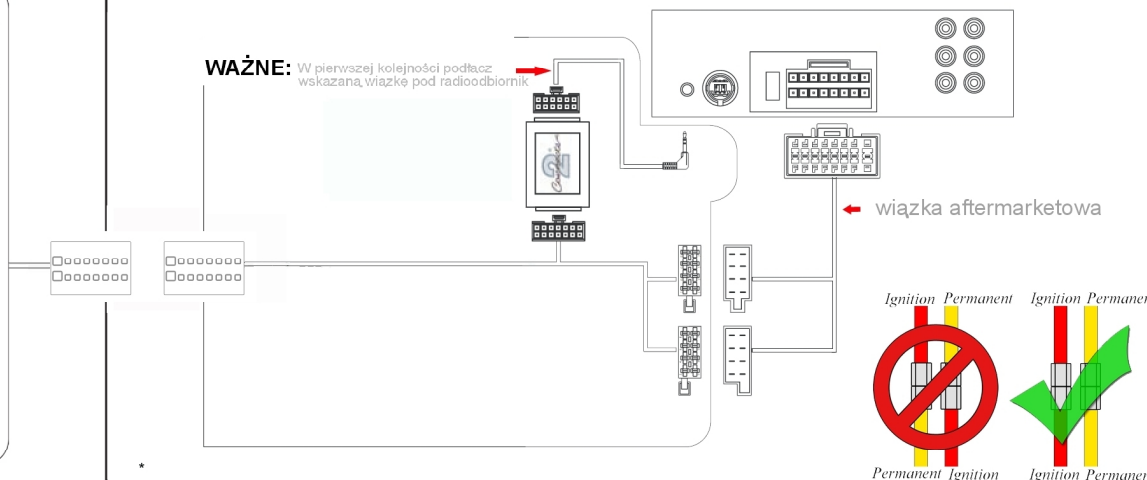

# Instrukcja Obsługi

kod KAWU: 14666

kod C2: CTSSY001.2 SsangYong Interfejs do sterowania z kierownicy

## Kompatybilność:

SsangYong Actyon 2006 >  
Rexton 2006 >

## Funkcje przycisków sterowania z kierownicy

Głośność +  
Głośność -  
szukaj / utwór +  
szukaj / utwór -

Źródło  
Wycisz