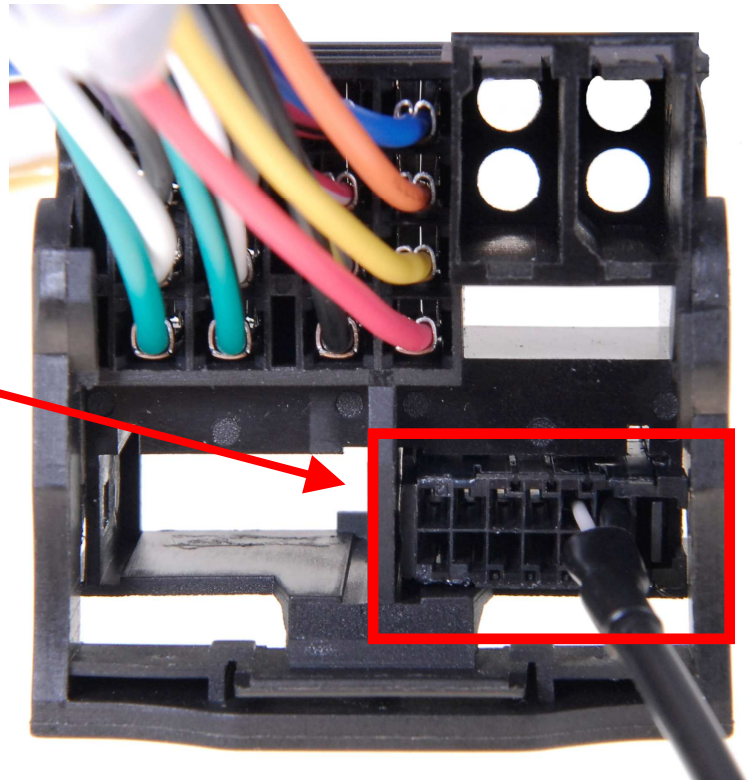

Złącze AUX IN do Ford
2004-> Jack 3,5mm (**kod:
14272**)
oraz złącze AUX IN do
Ford 2004-> 2xRCA (**kod:
14273**)

Connector AUX IN for
Ford 2004-> Jack 3,5mm
(**code: 14272**)
and connector AUX IN for
Ford 2004-> 2xRCA (**code:
14273**)

Widok gniazda w radioodbiorniku.
Head Unit socket view.

Tu wpiąć złącze
14272/14273.

Plug the
14272/14273
connector here