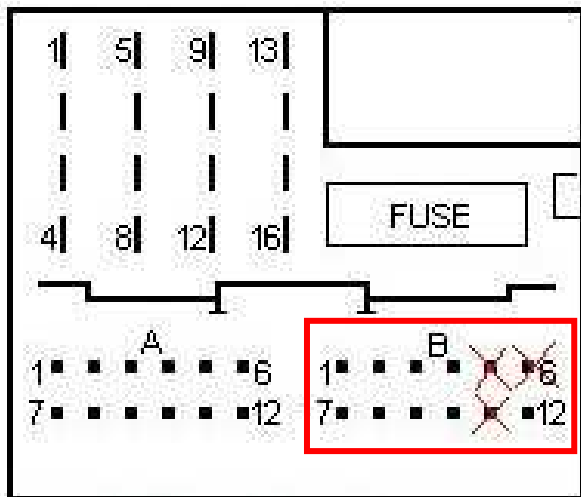

Złącze AUX IN do Ford
2004-> Jack 3,5mm (**kod:
14272**)
oraz złącze AUX IN do
Ford 2004-> 2xRCA (**kod:
14273**)

Connector AUX IN for
Ford 2004-> Jack 3,5mm
(**code: 14272**)
and connector AUX IN for
Ford 2004-> 2xRCA (**code:
14273**)

Widok gniazda w radioodbiorniku.
Head Unit socket view.

Tu wpiąć złącze
14272/14273.

Plug the
14272/14273
connector here