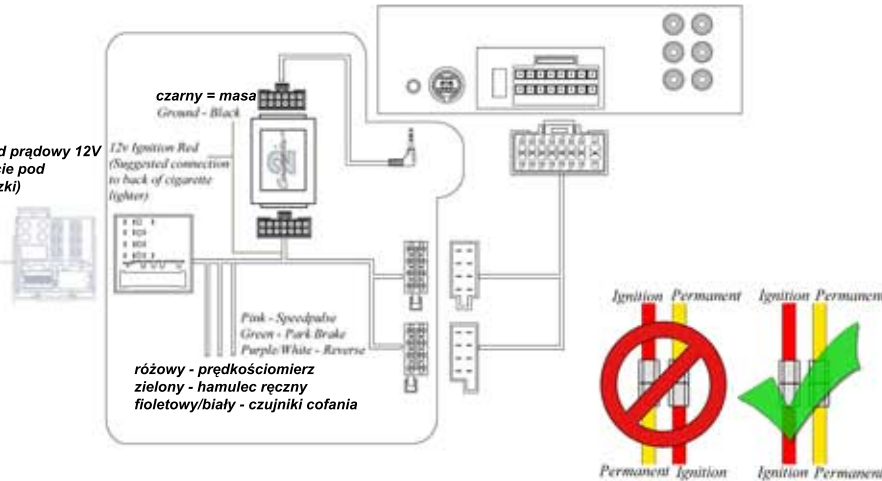

# Installation Guide

## CTSVX003 Vauxhall / Opel Stalk Interface

Czerwony = przewód prądowy 12V  
(zaleca się podpięcie pod instalację zapalniczki)

### Board Computer / System Settings

Aby uruchomić tryb dostosowania ustaveń systemowych przytrzymaj klawisz słuchawki przez 2 sekundy

Naciśnij klawisz słuchawki ponownie aby opuścić tryb dostosowania ustaveń.