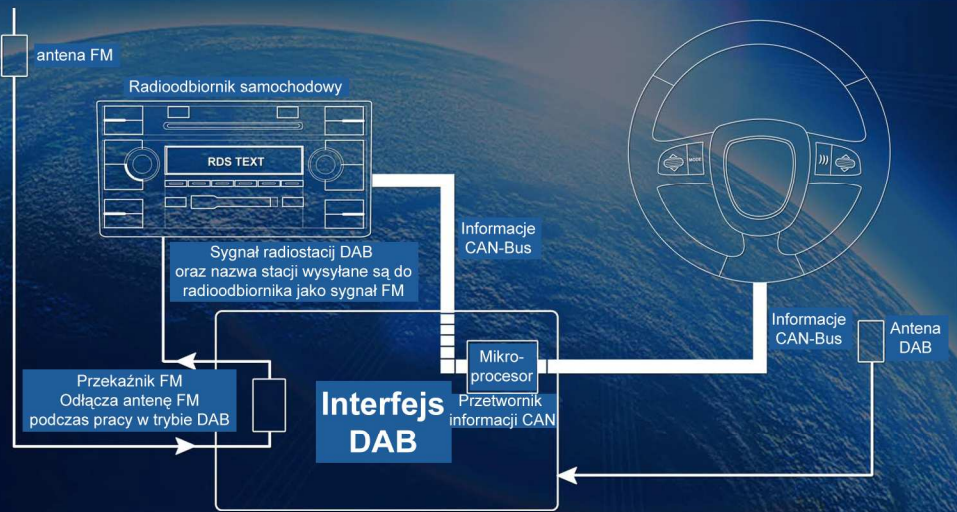

Informacje o instalacji

Marka	Model	Rok produkcji	Oryginalny radioodbiornik	Rodzaj złącza	INTERFEJS
Alfa Romeo	Giulietta	2010>	Blaupunkt	ISO	CTDAB-AR1
	Mito	2009>			
	159 brera spider	2005>	Blaupunkt Mid/High	ISO	CTDAB-AR2
Audi	A3	2003>	Concert, Chorus, Symphony	Quadlock	CTDAB-AU1
	A4	2005>			
	TT	2008>			
	A1	2010>	Concert	Quadlock	CTDAB-AU3
BMW	1 Series (E81/E87)	2005>			
	3 Series (E90)	2005>			
	5 Series (E28)	2005>			
	6 Series (E63)	2005>	Business Professional, i-Drive	Quadlock	CTDAB-BM1
	7 Series (E65)	2005>			
	Mini (R56)	2005>			
Chevrolet	Crux	2008>			
	Orlando	2010>	Chevrolet	Chevrolet Specific	CTDAB-CV1
Citroen	Berlingo Multi Space	2008>			
	C2	2006>			
	C3	2005>			
	C3 Picasso	2008>			
	C4	2008>			
	C4 Grand Picasso	2008>	Blaupunkt/Siemens-VDO RD4	Quadlock	CTDAB-CT1
	C4 Picasso	2008>			
	C5	2005>			
Ford	Focus	2007-2011			
	Galaxy	2006>			
	Kuga	2008>	Visteon 6000CD	Quadlock	CTDAB-FO1
	Mondeo	2007>			
	S-Max	2008>			
	Transit	2007>			
	Fiesta	2008-2010	With built in Door Lock/Hazard Switch	Ford Specific (14 Way Gray)	CTDAB-FO2
	Fiesta	2010>	With built in Door Lock/Hazard Switch	Ford Specific (24 Way Black)	CTDAB-FO3
	500	2007>	Blaupunkt/VDO	ISO	CTDAB-FT1
	Punto Grande	2007>			
Fiat	Croma	2005>	Blaupunkt	ISO	CTDAB-FT2
	Bravo	2007>			
	Qubo	2007>			
Honda	City	2008>			
	Civic Hatchback	2006>			
	Civic Hybrid	2005>	Honda OEM	Honda Specific	CTDAB-HO1
	CRV	2008>			
	S2000	2005-2009			
	Fit	2008>			
	Insight	2008>	Honda OEM	Honda Specific	CTDAB-HO2
	Jazz	2008>			
	i30	2007-2009	Hyundai Autonet	ISO	CTDAB-HY1
	Santa Fe	2006-2008	Hyundai Autonet	ISO	CTDAB-HY2
Hyundai	i10	2009>			
	i20	2009>			
	i30	2009>			
	Santa Fe	2010>	Hyundai Autonet	ISO	CTDAB-HY3
	Verna	2010>			
	i40	2011>			
	Santa Fe	2011>	Hyundai Autonet	Hyundai Specific	CTDAB-HY4
	ix35	2010>			
Kia	K4	2011>			
	Santa Fe	2011>	Hyundai Sat Nav	ISO	CTDAB-HY5
	ix35	2010>			
	Cee'd	2007-2009	Kia Autonet	ISO	CTDAB-K11
	Cee'd	2009>			
Land Rover	Sorento	2009>			
	Soul	2007>	Hyundai Sat Nav	ISO	CTDAB-K12
	Sportage	2010>			
	Cee'd	2009>			
VW	Sorento	2009>			
	Soul	2007>	Hyundai Sat Nav	ISO	CTDAB-K13
Land Rover	Range Rover Vogue	2002-2010	Alpine Navigation	20 Way Land Rover Connector	CTDAB-LR1
	Range Rover Sport	2005-2010	Alpine Navigation	20 Way Land Rover Connector	CTDAB-LR2
Mercedes	A Class (W169)	2005>			
	B Class (W245)	2005>			
	C Class (W203)	2000-2007	Audio 20	Quadlock	CTDAB-MC1
	CLK (W209)	2002-2009			
	E Class (W211)	2002>			
	R Class (W251)	2005>			
	SLK (R171)	2002>	Audio 20	Quadlock	CTDAB-MC2
	C Class (W204)	2007>	Audio 20	Quadlock	CTDAB-MC3
	A Class (W169)	<2005			
	B Class (W245)	<2005	Audio 10	16 Way ISO	CTDAB-MC4
Mercedes	C Class (W203)	<2005			
	CLK (W209)	<2005			
	A Class (W169)	<2005			
	B Class (W245)	<2005	Audio 10	Mini ISO	CTDAB-MC5
	C Class (W203)	<2005